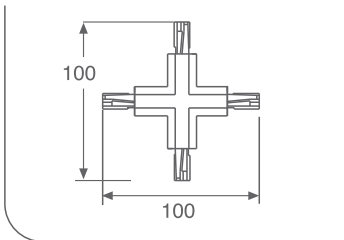

250 035
Körüklü Bağlantı **Flexible Connection**