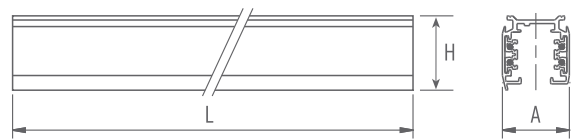

Ürün Özellikleri

Gövde Alüminyum

Specifications

Body Extruded aluminium

Ölçüler Dimensions			kg	Kod Code
A	L	H		Standard
32	1000	33	0.9	250 100
32	2000	33	1.8	250 200
32	3000	33	2.7	250 300

Metalik Gri Metallic Grey
 Siyah Black
 Beyaz White

Askı Aksesuarları Suspension Accessories

	1 m	1,5 m	2,5 m
Askı Takımı Suspension Set	804 001	804 004	804 007
Kablo Cable	804 002	804 005	804 008
Askı Elemanı Wire Suspension	804 003	804 006	804 009

Sıva Altı Üç Faz Elektroray Sistem Recessed Three-Phase Electrotrack System

electra

Ürün Özellikleri

Gövde Alüminyum

Specifications

Body Extruded aluminium

Ölçüler Dimensions				kg	Kod Code
A1	A2	L	H		
60	32.5	1000	33	1.0	251 100
60	32.5	2000	33	2.0	251 200
60	32.5	3000	33	3.0	251 300

□ Beyaz **White**

250 030 Bitiş Kapağı **End Cap**

Sıva Üstü Tek Faz Elektroray Sistem Surface Mounted Mono-Phase Electrotrack System

electra

Ölçüler Dimensions			kg	Kod Code
A	L	H		
32	1000	28	0.7	240 106
32	2000	28	1.4	240 108
32	3000	28	2.2	240 110