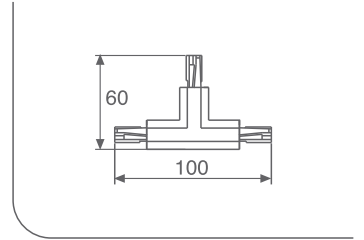

Ürün Özellikleri

Gövde Alüminyum

Specifications

Body Extruded aluminium

Ölçüler Dimensions			kg	Kod Code
A	L	H		Standard
32	1000	33	0.9	250 100
32	2000	33	1.8	250 200
32	3000	33	2.7	250 300

Metalik Gri Metallic Grey
 Siyah Black
 Beyaz White

electra

Ürün Özellikleri

Gövde Alüminyum

Specifications

Body Extruded aluminium

Ölçüler Dimensions				kg	Kod Code
A1	A2	L	H		
60	32.5	1000	33	1.0	251 100
60	32.5	2000	33	2.0	251 200
60	32.5	3000	33	3.0	251 300

■ Metalik Gri Metallic Grey

■ Siyah Black

□ Beyaz White

EN 60598-2-2:2002

250 010
L Bağlantı **L Connection**

250 015
Ara Bağlantı **Connection Element**

250 020
Enerji Giriş Kapağı **Power Entry Element**

250 025
T - Bağlantı **T - Connection**

□ Beyaz **White**

250 030 Bitiş Kapağı **End Cap**

Sıva Üstü Tek Faz Elektroray Sistem Surface Mounted Mono-Phase Electrotrack System

electra

Ölçüler Dimensions			kg	Kod Code
A	L	H		
32	1000	28	0.7	240 106
32	2000	28	1.4	240 108
32	3000	28	2.2	240 110