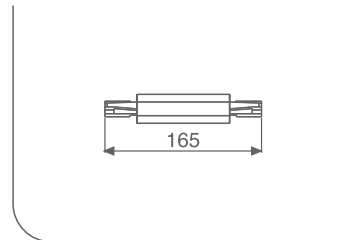

Ürün Özellikleri

Gövde Alüminyum

Specifications

Body Extruded aluminium

Ölçüler Dimensions			kg	Kod Code
A	L	H		Standard
32	1000	33	0.9	250 100
32	2000	33	1.8	250 200
32	3000	33	2.7	250 300

Metalik Gri Metallic Grey
 Siyah Black
 Beyaz White

electra

Ürün Özellikleri

Gövde Alüminyum

Specifications

Body Extruded aluminium

Ölçüler Dimensions				kg	Kod Code
A1	A2	L	H		
60	32.5	1000	33	1.0	251 100
60	32.5	2000	33	2.0	251 200
60	32.5	3000	33	3.0	251 300

250 065
+ Bağlantı **+ Connection**

250 035
Körüklü Bağlantı **Flexible Connection**

250 040
Adaptör **Adapter**

250 045
Ara Bağlantı **Connection Element**

■ Metalik Gri **Metallic Grey**

■ Siyah **Black**

□ Beyaz **White**

250 030 Bitiş Kapağı **End Cap**

Sıva Üstü Tek Faz Elektroray Sistem Surface Mounted Mono-Phase Electrotrack System

electra

Ölçüler Dimensions			kg	Kod Code
A	L	H		
32	1000	28	0.7	240 106
32	2000	28	1.4	240 108
32	3000	28	2.2	240 110