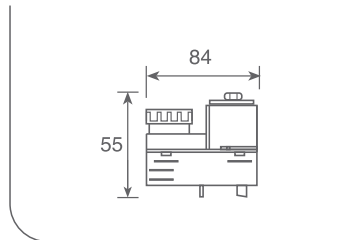

250 045
Ara Bağlantı **Connection Element**