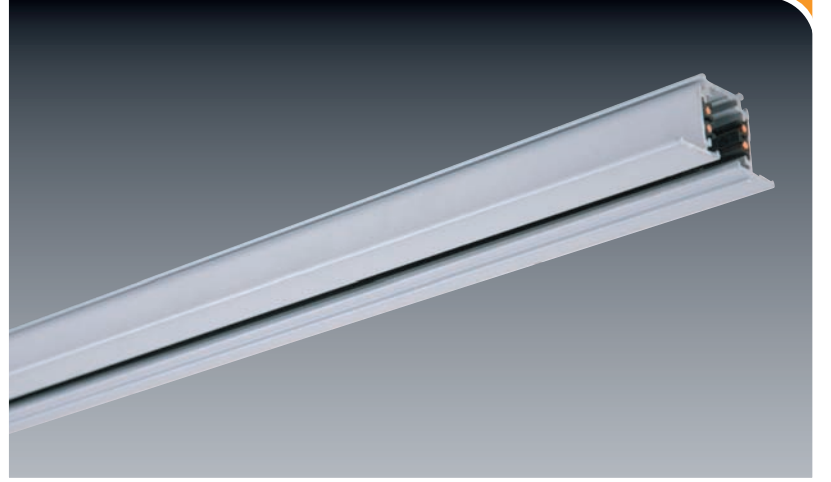

electra

Ürün Özellikleri

Gövde Alüminyum

Specifications

Body Extruded aluminium

Ölçüler Dimensions				kg	Kod Code
A1	A2	L	H		
60	32.5	1000	33	1.0	251 100
60	32.5	2000	33	2.0	251 200
60	32.5	3000	33	3.0	251 300