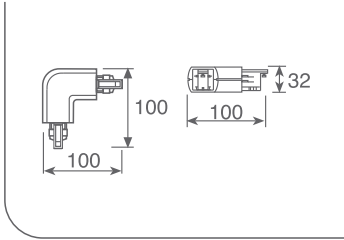

Ürün Özellikleri

Gövde Alüminyum

Specifications

Body Extruded aluminium

Ölçüler Dimensions			kg	Kod Code
A	L	H		Standard
32	1000	33	0.9	250 100
32	2000	33	1.8	250 200
32	3000	33	2.7	250 300

Metalik Gri Metallic Grey
 Siyah Black
 Beyaz White

electra

Ürün Özellikleri

Gövde Alüminyum

Specifications

Body Extruded aluminium

Ölçüler Dimensions				kg	Kod Code
A1	A2	L	H		
60	32.5	1000	33	1.0	251 100
60	32.5	2000	33	2.0	251 200
60	32.5	3000	33	3.0	251 300

■ Metalik Gri Metallic Grey

■ Siyah Black

□ Beyaz White

EN 60598-2-2:2002

250 010
L Bağlantı **L Connection**

250 015
Ara Bağlantı **Connection Element**

250 020
Enerji Giriş Kapağı **Power Entry Element**

250 025
T - Bağlantı **T - Connection**

□ Beyaz **White**

250 030 Bitiş Kapağı **End Cap**

Sıva Üstü Tek Faz Elektroray Sistem Surface Mounted Mono-Phase Electrotrack System

electra

Ölçüler Dimensions			kg	Kod Code
A	L	H		
32	1000	28	0.7	240 106
32	2000	28	1.4	240 108
32	3000	28	2.2	240 110