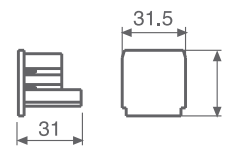

electra

Ürün Özellikleri

Gövde Alüminyum

Specifications

Body Extruded aluminium

Ölçüler Dimensions				kg	Kod Code
A1	A2	L	H		
60	32.5	1000	33	1.0	251 100
60	32.5	2000	33	2.0	251 200
60	32.5	3000	33	3.0	251 300

□ Beyaz **White**

250 030 Bitiş Kapağı **End Cap**

Sıva Üstü Tek Faz Elektroray Sistem Surface Mounted Mono-Phase Electrotrack System

electra

Ölçüler Dimensions			kg	Kod Code
A	L	H		
32	1000	28	0.7	240 106
32	2000	28	1.4	240 108
32	3000	28	2.2	240 110