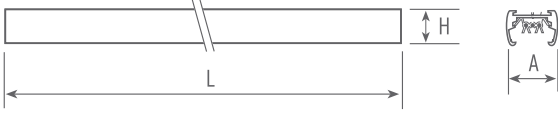

□ Beyaz **White**

250 030 Bitiş Kapağı **End Cap**

Sıva Üstü Tek Faz Elektroray Sistem Surface Mounted Mono-Phase Electrotrack System

electra

Ölçüler Dimensions			kg	Kod Code
A	L	H		
32	1000	28	0.7	240 106
32	2000	28	1.4	240 108
32	3000	28	2.2	240 110

Metalik Gri **Metallic Grey**
 Siyah **Black**
 Beyaz **White**

240 112

240 116

240 118

240 114

EN 60598-2-1:2001