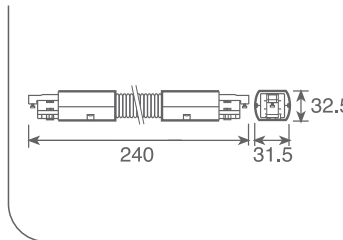

250 040
Adaptör **Adapter**