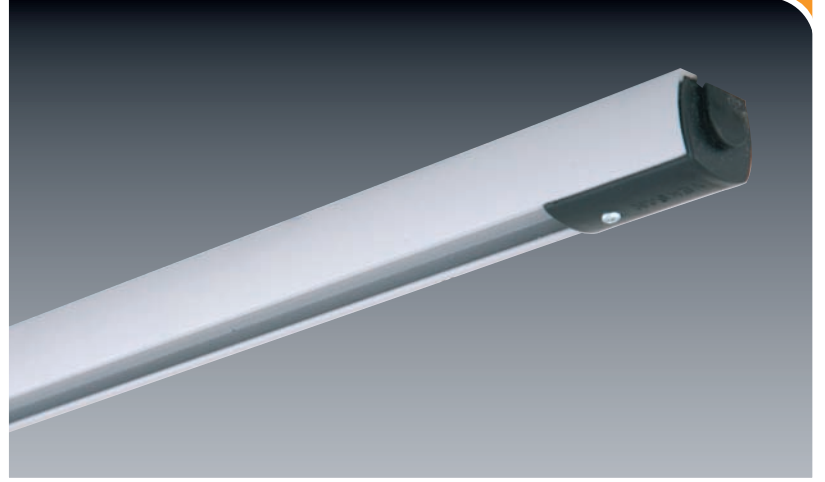

□ Beyaz **White**

250 030 Bitiş Kapağı **End Cap**

Sıva Üstü Tek Faz Elektroray Sistem Surface Mounted Mono-Phase Electrotrack System

electra

Ölçüler Dimensions			kg	Kod Code
A	L	H		
32	1000	28	0.7	240 106
32	2000	28	1.4	240 108
32	3000	28	2.2	240 110