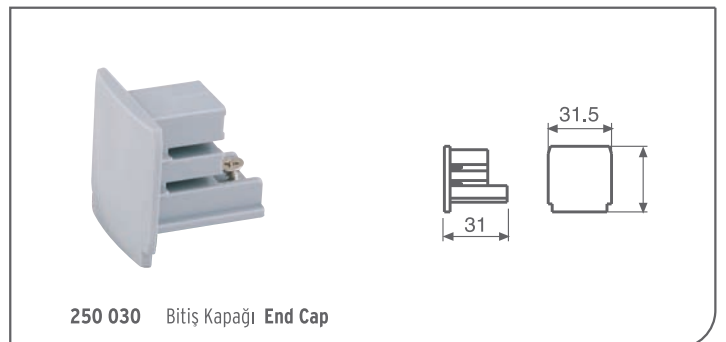

□ Beyaz **White**

250 030 Bitiş Kapağı **End Cap**

Sıva Üstü Tek Faz Elektroray Sistem Surface Mounted Mono-Phase Electrotrack System

electra

Ölçüler Dimensions			kg	Kod Code
A	L	H		
32	1000	28	0.7	240 106
32	2000	28	1.4	240 108
32	3000	28	2.2	240 110