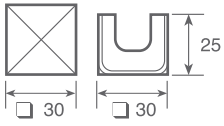

□ Beyaz **White**

250 030 Bitiş Kapağı **End Cap**

Sıva Üstü Tek Faz Elektroray Sistem Surface Mounted Mono-Phase Electrotrack System

electra

Ölçüler Dimensions			kg	Kod Code
A	L	H		
32	1000	28	0.7	240 106
32	2000	28	1.4	240 108
32	3000	28	2.2	240 110

Metalik Gri **Metallic Grey**
 Siyah **Black**
 Beyaz **White**

240 112

240 116

240 118

240 114

EN 60598-2-1:2001