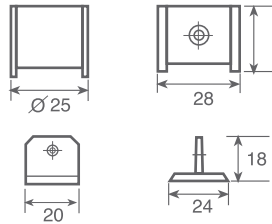

electra

Ürün Özellikleri

Gövde Alüminyum

Specifications

Body Extruded aluminium

Ölçüler Dimensions				kg	Kod Code
A1	A2	L	H		
60	32.5	1000	33	1.0	251 100
60	32.5	2000	33	2.0	251 200
60	32.5	3000	33	3.0	251 300

□ Beyaz **White**

250 030 Bitiş Kapağı **End Cap**

Sıva Üstü Tek Faz Elektroray Sistem Surface Mounted Mono-Phase Electrotrack System

electra

Ölçüler Dimensions			kg	Kod Code
A	L	H		
32	1000	28	0.7	240 106
32	2000	28	1.4	240 108
32	3000	28	2.2	240 110

Metalik Gri **Metallic Grey**
 Siyah **Black**
 Beyaz **White**

240 112

240 116

240 118

240 114

EN 60598-2-1:2001