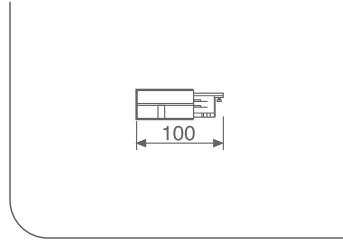

electra

Ürün Özellikleri

Gövde Alüminyum

Specifications

Body Extruded aluminium

Ölçüler Dimensions				kg	Kod Code
A1	A2	L	H		
60	32.5	1000	33	1.0	251 100
60	32.5	2000	33	2.0	251 200
60	32.5	3000	33	3.0	251 300

■ Metalik Gri Metallic Grey

■ Siyah Black

□ Beyaz White

EN 60598-2-2:2002

250 010
L Bağlantı **L Connection**

250 015
Ara Bağlantı **Connection Element**

250 020
Enerji Giriş Kapağı **Power Entry Element**

250 025
T - Bağlantı **T - Connection**

□ Beyaz **White**

250 030 Bitiş Kapağı **End Cap**

Sıva Üstü Tek Faz Elektroray Sistem Surface Mounted Mono-Phase Electrotrack System

electra

Ölçüler Dimensions			kg	Kod Code
A	L	H		
32	1000	28	0.7	240 106
32	2000	28	1.4	240 108
32	3000	28	2.2	240 110