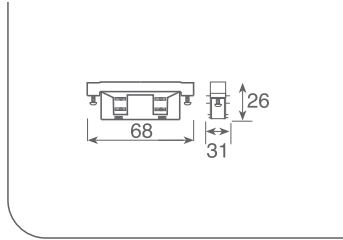

electra

Ürün Özellikleri

Gövde Alüminyum

Specifications

Body Extruded aluminium

Ölçüler Dimensions				kg	Kod Code
A1	A2	L	H		
60	32.5	1000	33	1.0	251 100
60	32.5	2000	33	2.0	251 200
60	32.5	3000	33	3.0	251 300

■ Metalik Gri Metallic Grey

■ Siyah Black

□ Beyaz White

EN 60598-2-2:2002

250 010
L Bağlantı **L Connection**

250 015
Ara Bağlantı **Connection Element**

250 020
Enerji Giriş Kapağı **Power Entry Element**

250 025
T - Bağlantı **T - Connection**

□ Beyaz **White**

250 030 Bitiş Kapağı **End Cap**

Sıva Üstü Tek Faz Elektroray Sistem Surface Mounted Mono-Phase Electrotrack System

electra

Ölçüler Dimensions			kg	Kod Code
A	L	H		
32	1000	28	0.7	240 106
32	2000	28	1.4	240 108
32	3000	28	2.2	240 110