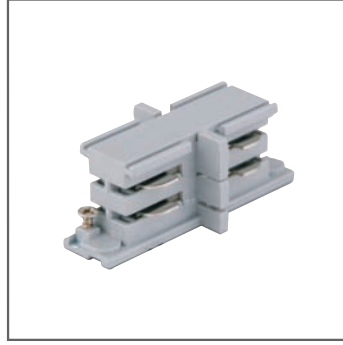

electra

Ürün Özellikleri

Gövde Alüminyum

Specifications

Body Extruded aluminium

Ölçüler Dimensions				kg	Kod Code
A1	A2	L	H		
60	32.5	1000	33	1.0	251 100
60	32.5	2000	33	2.0	251 200
60	32.5	3000	33	3.0	251 300

■ Metalik Gri Metallic Grey

■ Siyah Black

□ Beyaz White

EN 60598-2-2:2002

250 010
L Bağlantı **L Connection**

250 015
Ara Bağlantı **Connection Element**

250 020
Enerji Giriş Kapağı **Power Entry Element**

250 025
T - Bağlantı **T - Connection**

250 065
+ Bağlantı **+ Connection**

250 035
Körüklü Bağlantı **Flexible Connection**

250 040
Adaptör **Adapter**

250 045
Ara Bağlantı **Connection Element**

■ Metalik Gri **Metallic Grey**

■ Siyah **Black**