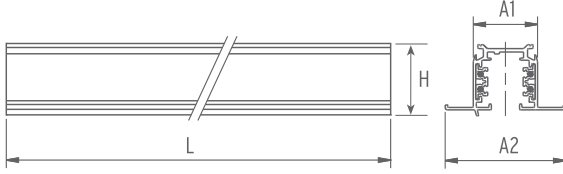

Ürün Özellikleri

Gövde Alüminyum

Specifications

Body Extruded aluminium

Ölçüler Dimensions			kg	Kod Code
A	L	H		Standard
32	1000	33	0.9	250 100
32	2000	33	1.8	250 200
32	3000	33	2.7	250 300

Metalik Gri Metallic Grey
 Siyah Black
 Beyaz White

electra

Ürün Özellikleri

Gövde Alüminyum

Specifications

Body Extruded aluminium

Ölçüler Dimensions				kg	Kod Code
A1	A2	L	H		
60	32.5	1000	33	1.0	251 100
60	32.5	2000	33	2.0	251 200
60	32.5	3000	33	3.0	251 300

■ Metalik Gri Metallic Grey

■ Siyah Black

□ Beyaz White

EN 60598-2-2:2002

250 010
L Bağlantı **L Connection**

250 015
Ara Bağlantı **Connection Element**

250 020
Enerji Giriş Kapağı **Power Entry Element**

250 025
T - Bağlantı **T - Connection**

□ Beyaz **White**

250 030 Bitiş Kapağı **End Cap**

Sıva Üstü Tek Faz Elektroray Sistem Surface Mounted Mono-Phase Electrotrack System

electra

Ölçüler Dimensions			kg	Kod Code
A	L	H		
32	1000	28	0.7	240 106
32	2000	28	1.4	240 108
32	3000	28	2.2	240 110