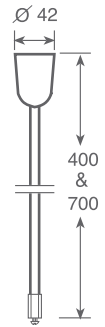

Ürün Özellikleri

Gövde Alüminyum

Specifications

Body Extruded aluminium

Ölçüler Dimensions			kg	Kod Code
A	L	H		Standard
32	1000	33	0.9	250 100
32	2000	33	1.8	250 200
32	3000	33	2.7	250 300

Metalik Gri Metallic Grey
 Siyah Black
 Beyaz White

electra

Ürün Özellikleri

Gövde Alüminyum

Specifications

Body Extruded aluminium

Ölçüler Dimensions				kg	Kod Code
A1	A2	L	H		
60	32.5	1000	33	1.0	251 100
60	32.5	2000	33	2.0	251 200
60	32.5	3000	33	3.0	251 300

□ Beyaz **White**

250 030 Bitiş Kapağı **End Cap**

Sıva Üstü Tek Faz Elektroray Sistem Surface Mounted Mono-Phase Electrotrack System

electra

Ölçüler Dimensions			kg	Kod Code
A	L	H		
32	1000	28	0.7	240 106
32	2000	28	1.4	240 108
32	3000	28	2.2	240 110

Metalik Gri **Metallic Grey**
 Siyah **Black**
 Beyaz **White**

240 112

240 116

240 118

240 114

EN 60598-2-1:2001