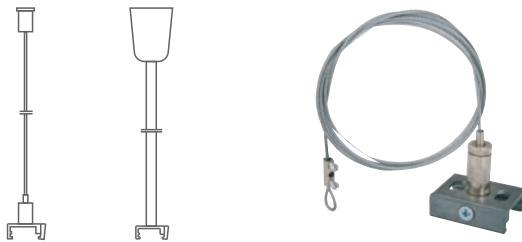

Ürün Özellikleri

Gövde Alüminyum

Specifications

Body Extruded aluminium

Ölçüler Dimensions			kg	Kod Code
A	L	H		Standard
32	1000	33	0.9	250 100
32	2000	33	1.8	250 200
32	3000	33	2.7	250 300

Metalik Gri Metallic Grey
 Siyah Black
 Beyaz White

Askı Aksesuarları Suspension Accessories

	1 m	1,5 m	2,5 m
Askı Takımı Suspension Set	804 001	804 004	804 007
Kablo Cable	804 002	804 005	804 008
Askı Elemanı Wire Suspension	804 003	804 006	804 009

Sıva Altı Üç Faz Elektroray Sistem Recessed Three-Phase Electrotrack System

electra

Ürün Özellikleri

Gövde Alüminyum

Specifications

Body Extruded aluminium

Ölçüler Dimensions				kg	Kod Code
A1	A2	L	H		
60	32.5	1000	33	1.0	251 100
60	32.5	2000	33	2.0	251 200
60	32.5	3000	33	3.0	251 300

□ Beyaz **White**

250 030 Bitiş Kapağı **End Cap**

Sıva Üstü Tek Faz Elektroray Sistem Surface Mounted Mono-Phase Electrotrack System

electra

Ölçüler Dimensions			kg	Kod Code
A	L	H		
32	1000	28	0.7	240 106
32	2000	28	1.4	240 108
32	3000	28	2.2	240 110