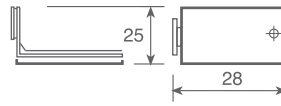

□ Beyaz **White**

250 030 Bitiş Kapağı **End Cap**

Sıva Üstü Tek Faz Elektroray Sistem Surface Mounted Mono-Phase Electrotrack System

electra

Ölçüler Dimensions			kg	Kod Code
A	L	H		
32	1000	28	0.7	240 106
32	2000	28	1.4	240 108
32	3000	28	2.2	240 110

Metalik Gri **Metallic Grey**
 Siyah **Black**
 Beyaz **White**

240 112

240 116

240 118

240 114

EN 60598-2-1:2001