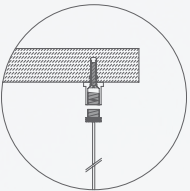

2. SIRIUS Askı Takımı Aksesuarları / Suspension Accessories For SIRIUS