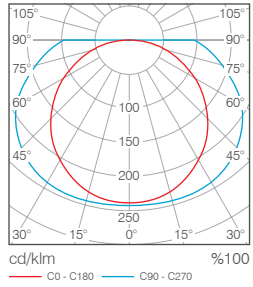

Özellikler / Specifications

Renk Seçenekleri / Colour Options

Fotometrik Bilgi / Photometric Data

Tavan Bilgi / Ceiling Data

Sarkit armatürler /
Suspended luminaires

Sıva üstü armatürler /
Surface mounted
luminaires