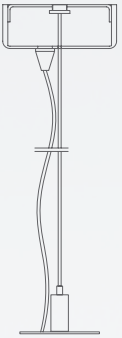

1

2

1. SIRIUS Tavan Montaj Aksesuarları / Ceiling Mounting Accessories For SIRIUS

Tavan Montaj Parçası
Ceiling Mounting Bracket

2. SIRIUS Askı Takımı Aksesuarları / Suspension Accessories For SIRIUS

(801 001)
Askı Takımı /
Suspension Kit